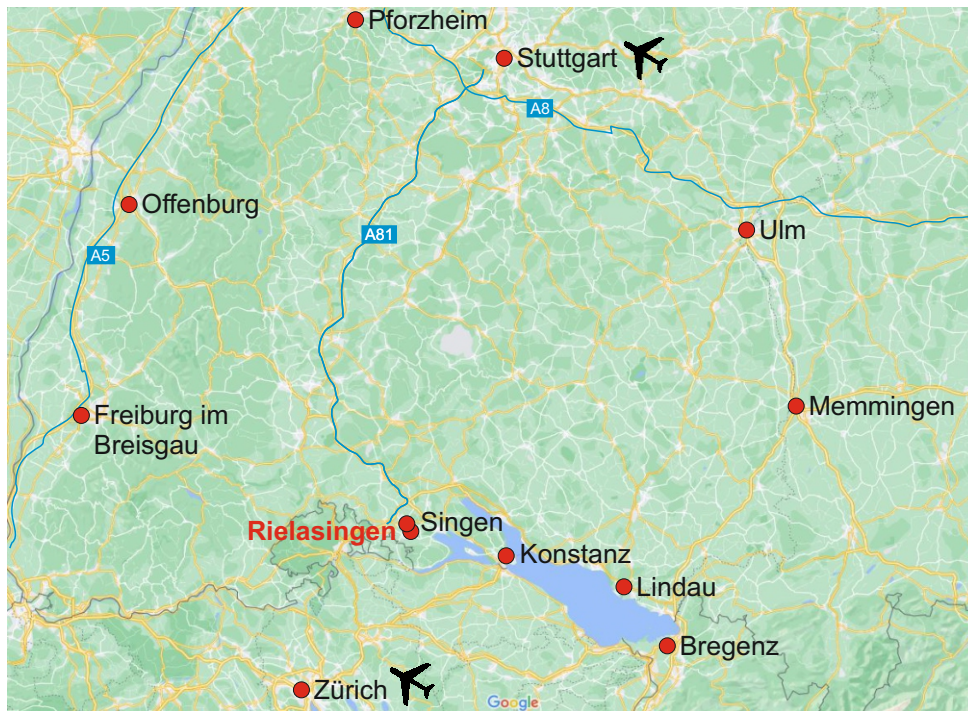

Anfahrtsskizze

Hotel Löwen Hauptstrasse 18 78239 Rielasingen

- (D) Autobahn A81 Stuttgart-Singen, Ausfahrt Singen-West in Richtung Rielasingen
- (A) Autobahn Bregenz, von Friedrichshafen nach Singen
- (CH) Autobahn Zürich 1 - Winterthur 4 - Schaffhausen, Richtung Singen
(Achtung nur mit Vignette auf die Schweizer Autobahn)